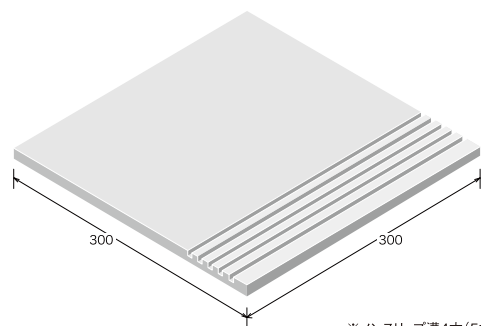

Ceramic-Tile **Eiger**

セラミックタイル **アイガー** 磁器質(工類/施袖)

シックな色調で
空間に落ち着いた
印象を与えます

段鼻タイルの形状

※ノンスリップ溝4本(5本)

EI-30/F01

サイズ(mm) 300×300×8.5
入数 16

EI-30/F03

サイズ(mm) 300×300×8.5
入数 16

EI-30/S05

サイズ(mm) 300×300×8.5
入数 16

EI-30/M07

サイズ(mm) 300×300×9
入数 16

段鼻形状 ★ 耐凍害性

品番	サイズ	入数	ノンスリップ溝本数
EI-30/F01d	300×300×8.5	16	4本
EI-30/F03d	300×300×8.5	16	4本
EI-30/S05d	300×300×8.5	16	4本
EI-30/M07d	300×300×9	16	5本