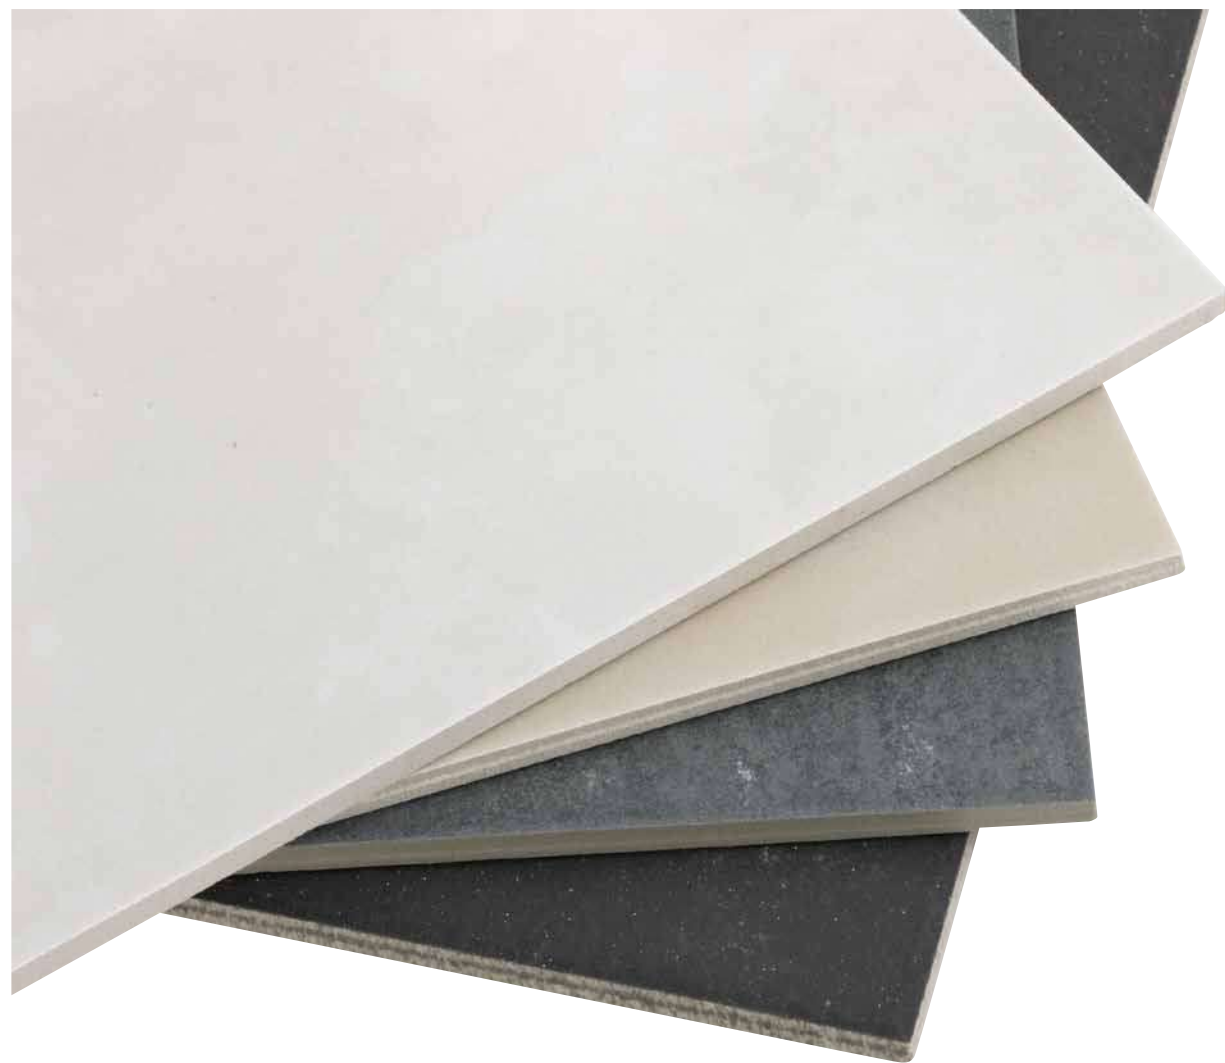

Ceramic-Tile **Eiger**

セラミックタイル **アイガー** 磁器質(工類/施袖)

シックな色調で
空間に落ち着いた
印象を与えます

段鼻タイルの形状

※ノンスリップ溝4本(5本)

EI-30/F01

サイズ(mm) 300×300×8.5
入数 16

EI-30/F03

サイズ(mm) 300×300×8.5
入数 16

EI-30/S05

サイズ(mm) 300×300×8.5
入数 16

EI-30/M07

サイズ(mm) 300×300×9
入数 16

段鼻形状 ★ 耐凍害性

品番	サイズ	入数	ノンスリップ溝本数
EI-30/F01d	300×300×8.5	16	4本
EI-30/F03d	300×300×8.5	16	4本
EI-30/S05d	300×300×8.5	16	4本
EI-30/M07d	300×300×9	16	5本