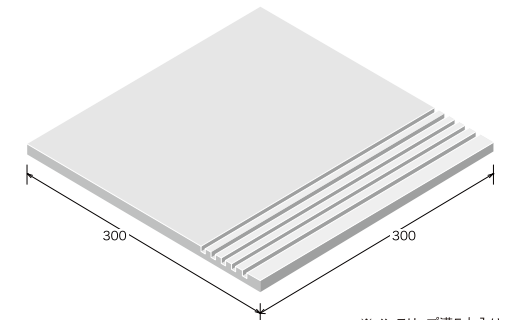

LH-30/12

サイズ(mm)	300×300×8
入数	18

LH-30/30

サイズ(mm)	300×300×8
入数	18

LH-30/39

サイズ(mm)	300×300×8
入数	18

段鼻タイルの形状

品番:LH-30/09

サイズ: 300×300×8	使用箇所:

段鼻形状 ★耐凍害性

品番	サイズ	入数
LH-30/02d	300×300×8	13
LH-30/12d	300×300×8	13
LH-30/30d	300×300×8	13
LH-30/39d	300×300×8	13

商品の留意点

- 品番によりタイルの模様・表面形状・手触りが異なります。
- 輸入品につきご注文の際には在庫と納期をご確認ください。
- 高温焼成による特有の色幅がございます。
- 靴を脱いで歩行される床への使用には向きませんのでご注意ください。
- ロット毎に多少の色差・手触りの違いがございます。
- 施工後のクレーンはお受け出来ませんので、予めご了承下さい。