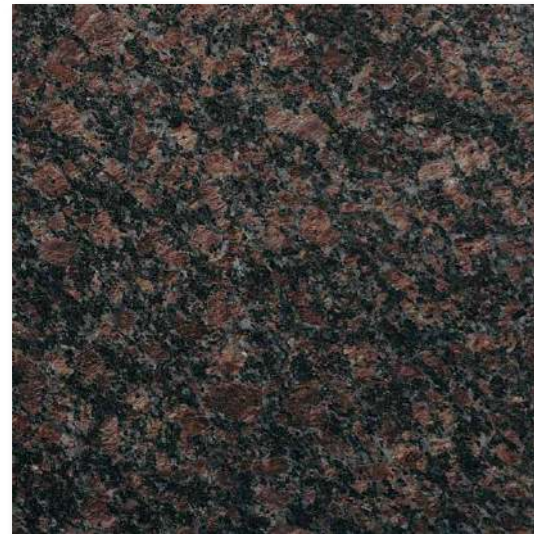

Granite グラニット

★耐凍害性

本磨き

サファイアブラウン

G1-05P30
サイズ(mm) 300×300×13
入数 8