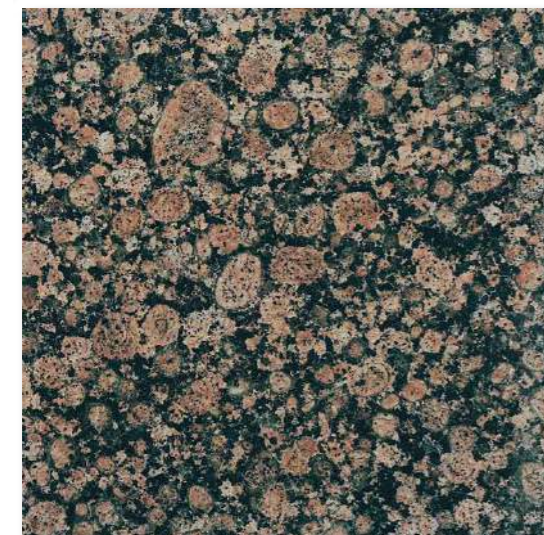

サファイアブラウン

G1-05J30
 サイズ(mm) 300×300×13
 入数 8

本磨き

カバオポニート

G1-07P40
 サイズ(mm) 400×400×13
 入数 5

バーナー

カバオポニート

G1-07J40
 サイズ(mm) 400×400×13
 入数 5