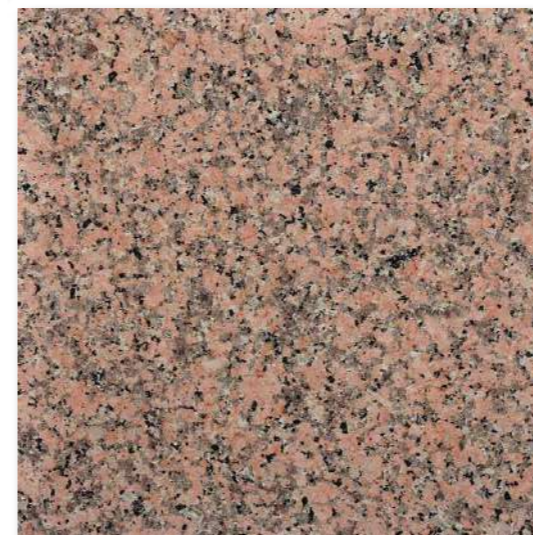

ピンクホリーノ

G1-08P40   G1-08P60

サイズ(mm) 400×400×13   600×600×20
入数 5