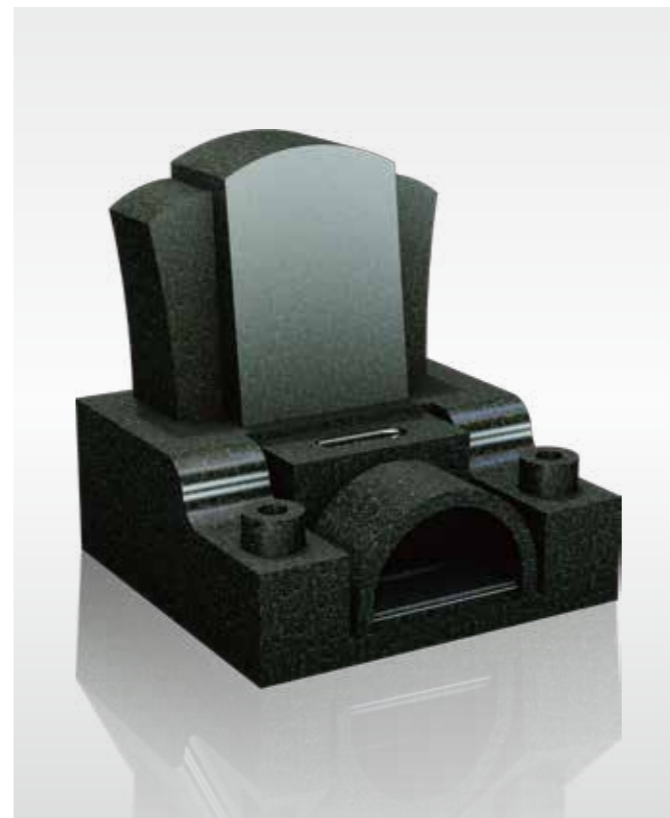

幅	奥行き	高さ
91cm	103cm	112cm

才数: 15.2才
石種: アーバングレー

DG-A02

幅	奥行き	高さ
73cm	73cm	85cm

才数: 7.9才
石種: ジナンローザ

DG-A05

幅	奥行き	高さ
73cm	73cm	79cm

才数: 8.4才
石種: M-1-H

DG-A06

幅	奥行き	高さ
91cm	91cm	85cm

才数: 10.3才
石種: ニューインペリアルレッド/インド黒

DG-A03

幅	奥行き	高さ
73cm	73cm	94cm

才数: 7.1才
石種: 北欧藍宝

DG-A04

幅	奥行き	高さ
73cm	73cm	97cm