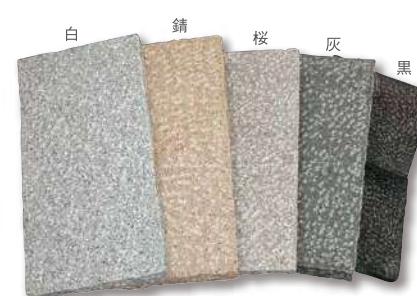

舗石 (各種)

サイズ(mm)	300*300*60 (70)	サイズ(mm)	300*600*60 (70)
仕上げ	ノミキリ	仕上げ	ノミキリ

受注生産品
一部在庫有